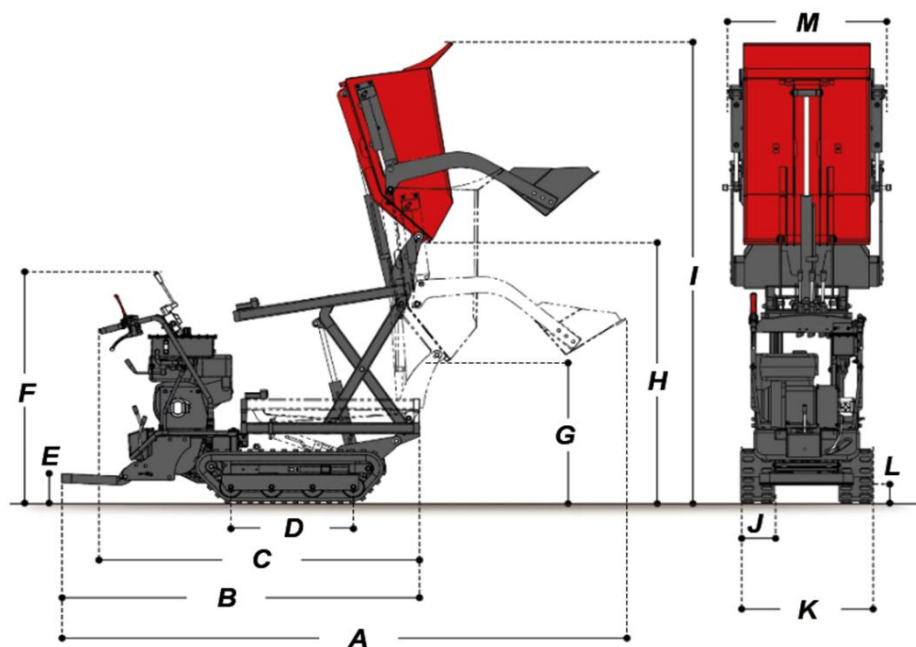

PLX

FORÇA E INOVAÇÃO MINI DUMPER XD500

Consultor:

f @ PLX.BRASIL | PLXBRASIL.COM.BR

ESPECIFICAÇÕES - MINI DUMPER

MODELO			XD 500
MOTOR			Loncin
POTÊNCIA	HP		9,0
CILINDRADAS	cc		270
TRANSMISSÃO - ALTA			3 Marchas de Avanço + 1 Marcha de Ré
TRANSMISSÃO - BAIXA			3 Marchas de Avanço + 1 Marcha de Ré
CAPACIDADE DE CARGA MÁXIMA	KG		500
CAPACIDADE DE CARGA (SUBIDA)	KG		375
CAPACIDADE DE INCLINAÇÃO	%		30
VOLUME DA CAÇAMBA	M³		0,22
TIPO DE ACIONAMENTO DA CAÇAMBA			Hidráulico
NÍVEL DE POTÊNCIA SONORA	dB(A)		103±3
NÍVEL DE PRESSÃO SONORA	dB(A)		92±3
VELOCIDADE MÁXIMA	AVANÇO	KM/H	8
	RÉ	KM/H	6
PESO	KG		423

Dimensões	
Medida	mm
A	3020
B	1910
C	1660
D	660
E	200
F	1220
G	790
H	1460
I	2585
J	180
K	700
L	100
M	840

*A PLX BRASIL reserva o direito de realizar melhorias no projeto, que podem ocasionar alterações pontuais nas medidas do equipamento